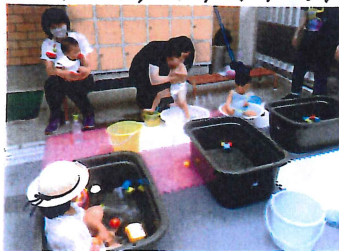

今月は手型で
「かき氷」を作ります。

要予約

水遊び

10:30～11:30

「保育園で遊ぼう」の日に、お子さんの健康状態をみて水遊びを楽しめます。

トライヤバケツで個別に遊ばせよう。

※濡れても良い服装。
又は水着、又は水遊び
パンツ

※タオル ※着替え
を持参して下さい。

※お子さんのおやつは各自用意して下さい。

要予約

保育園で遊ぼう

お子さんをゆくり遊ばせたい方、遊びに来て下さい。

ダンボは畳のお部屋なので保護者の方もゆくりとくつろげます。

ままごと、絵本、赤ちゃん玩具など準備してお待ちしています。

※来園前に電話で利用状況の確認をお願いします。